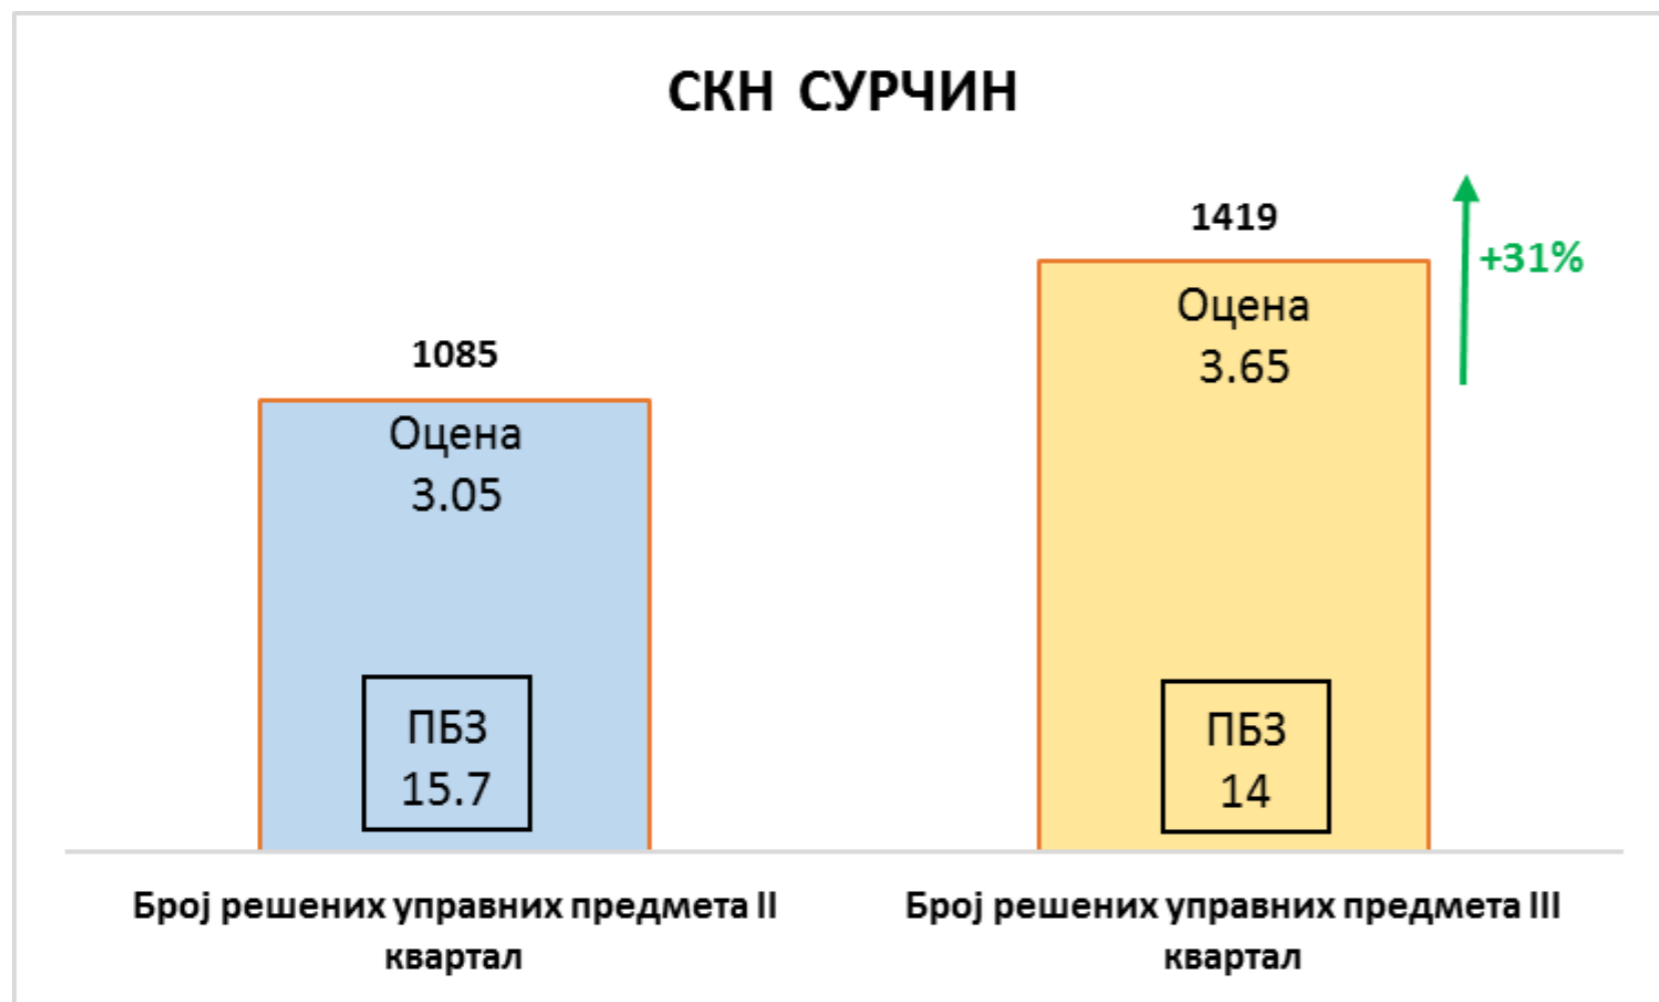

Служба за катастар непокретности Сурчин