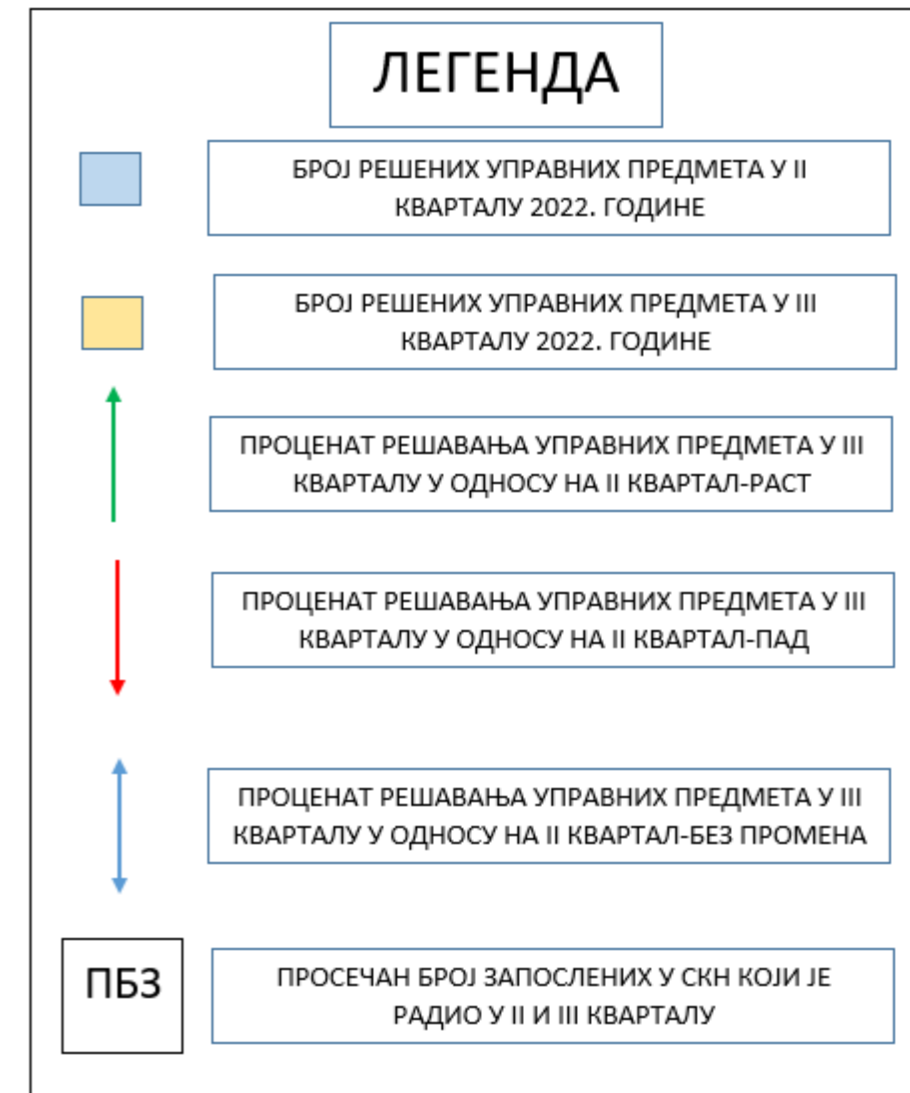

Служба за катастар непокретности Земун