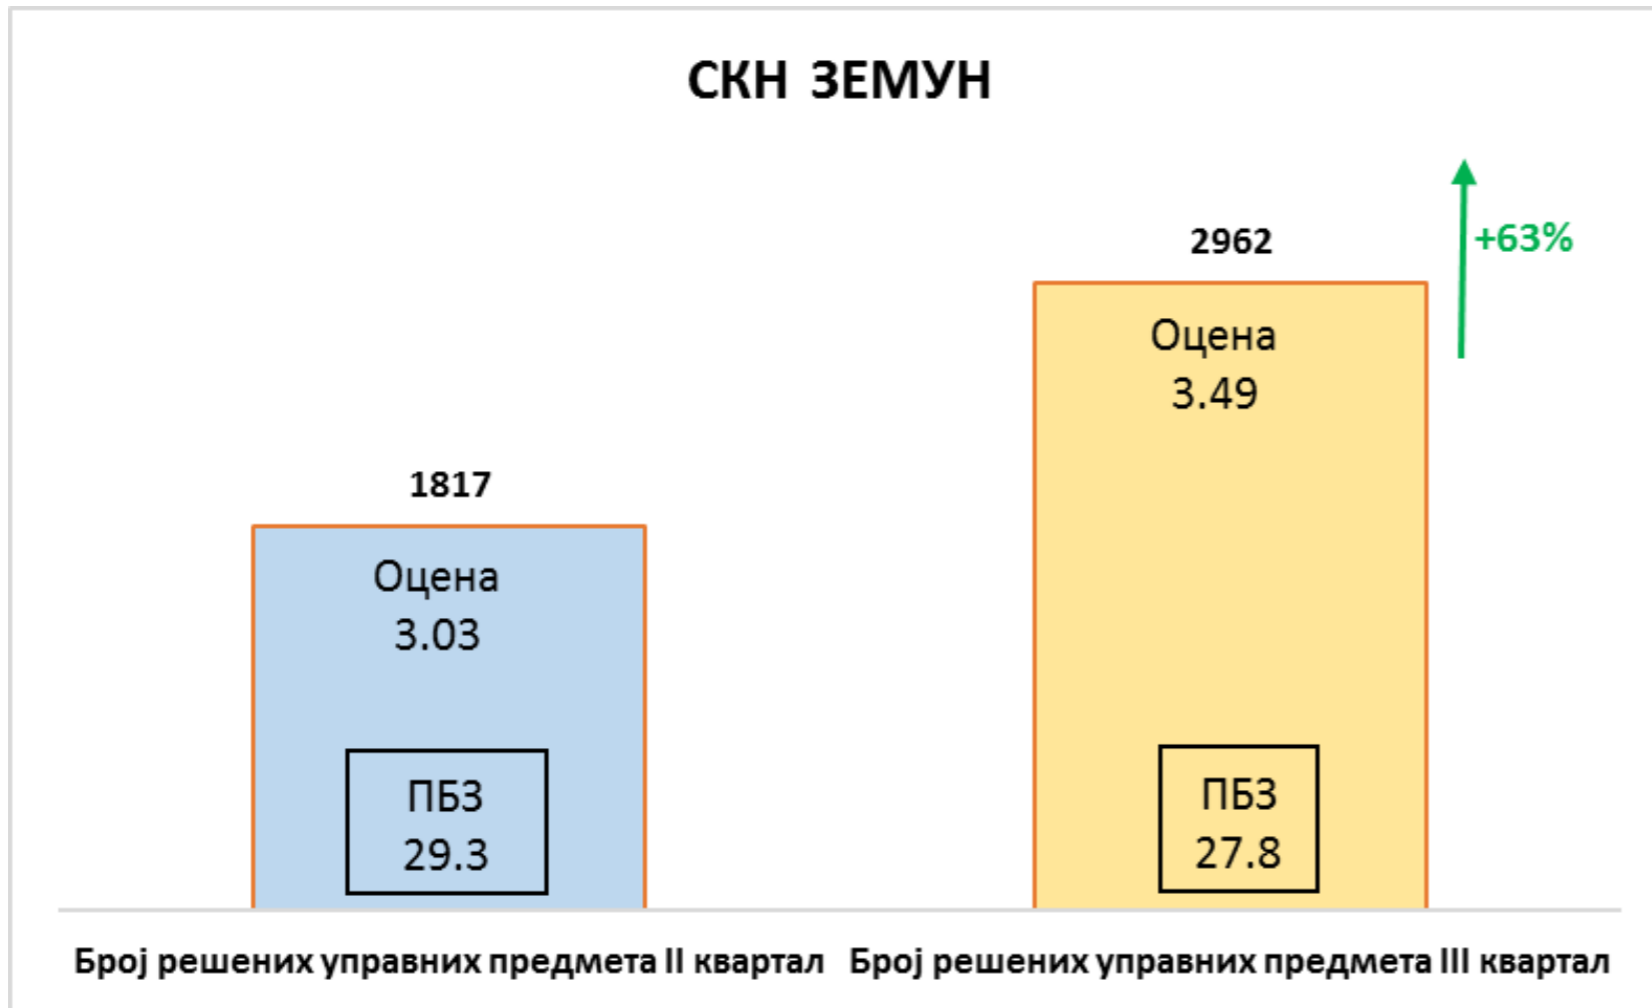

Служба за катастар непокретности Земун