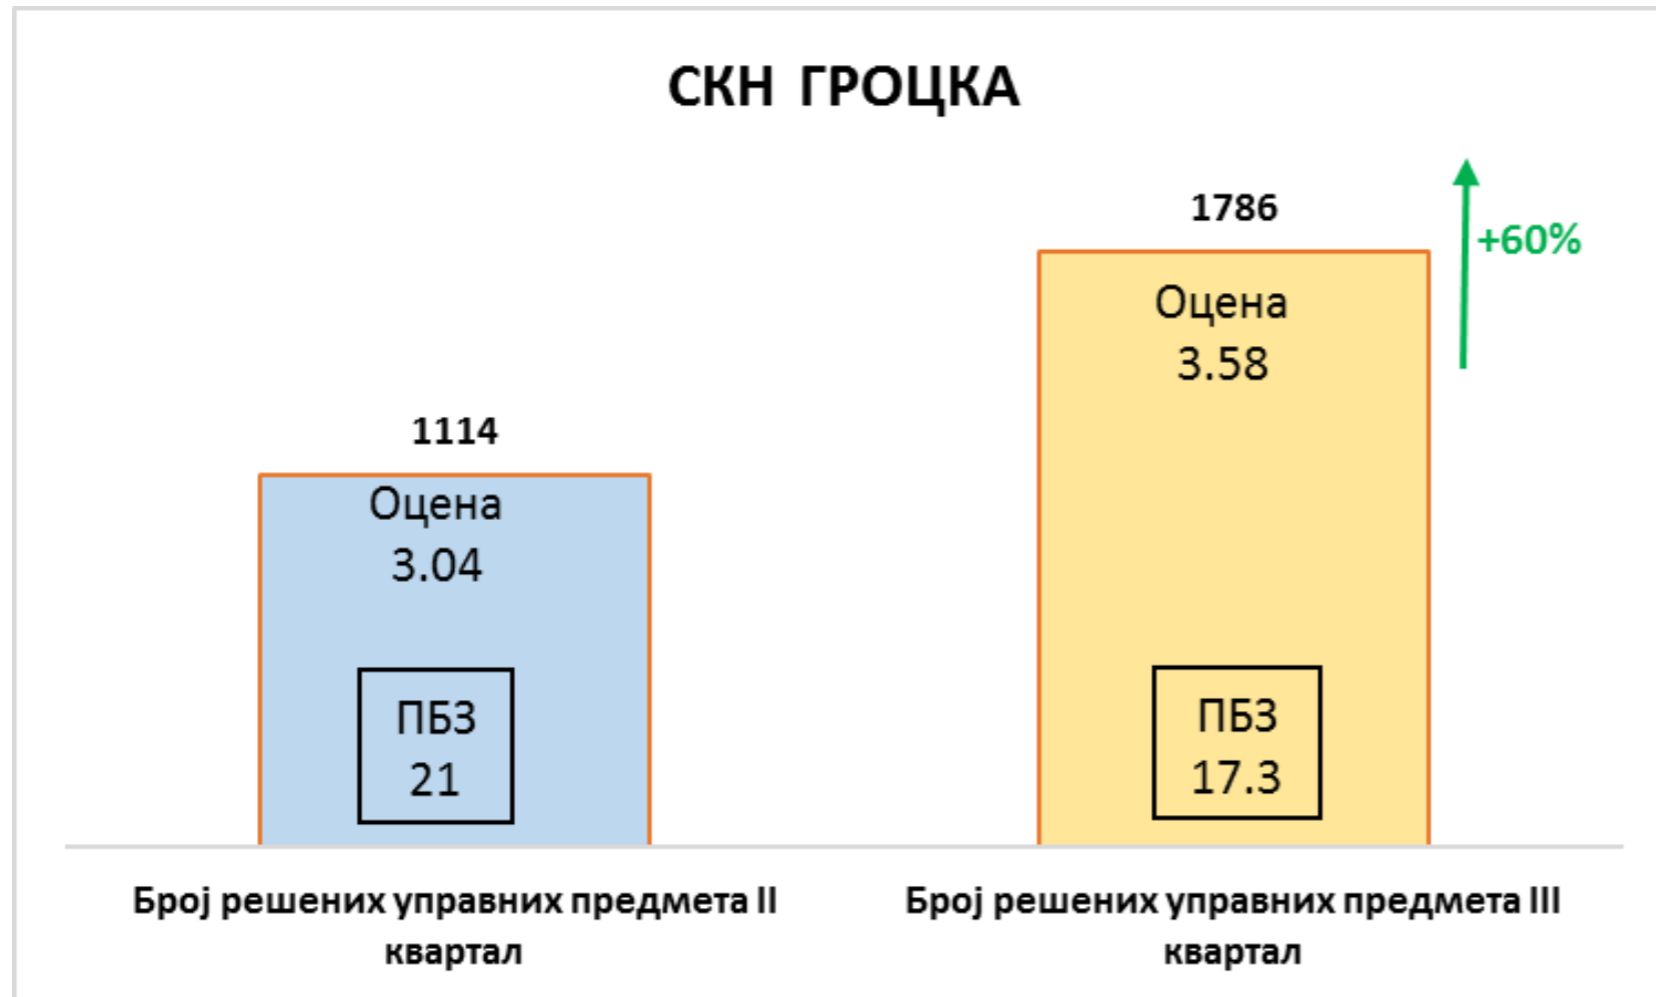

Служба за катастар непокретности Гроцка