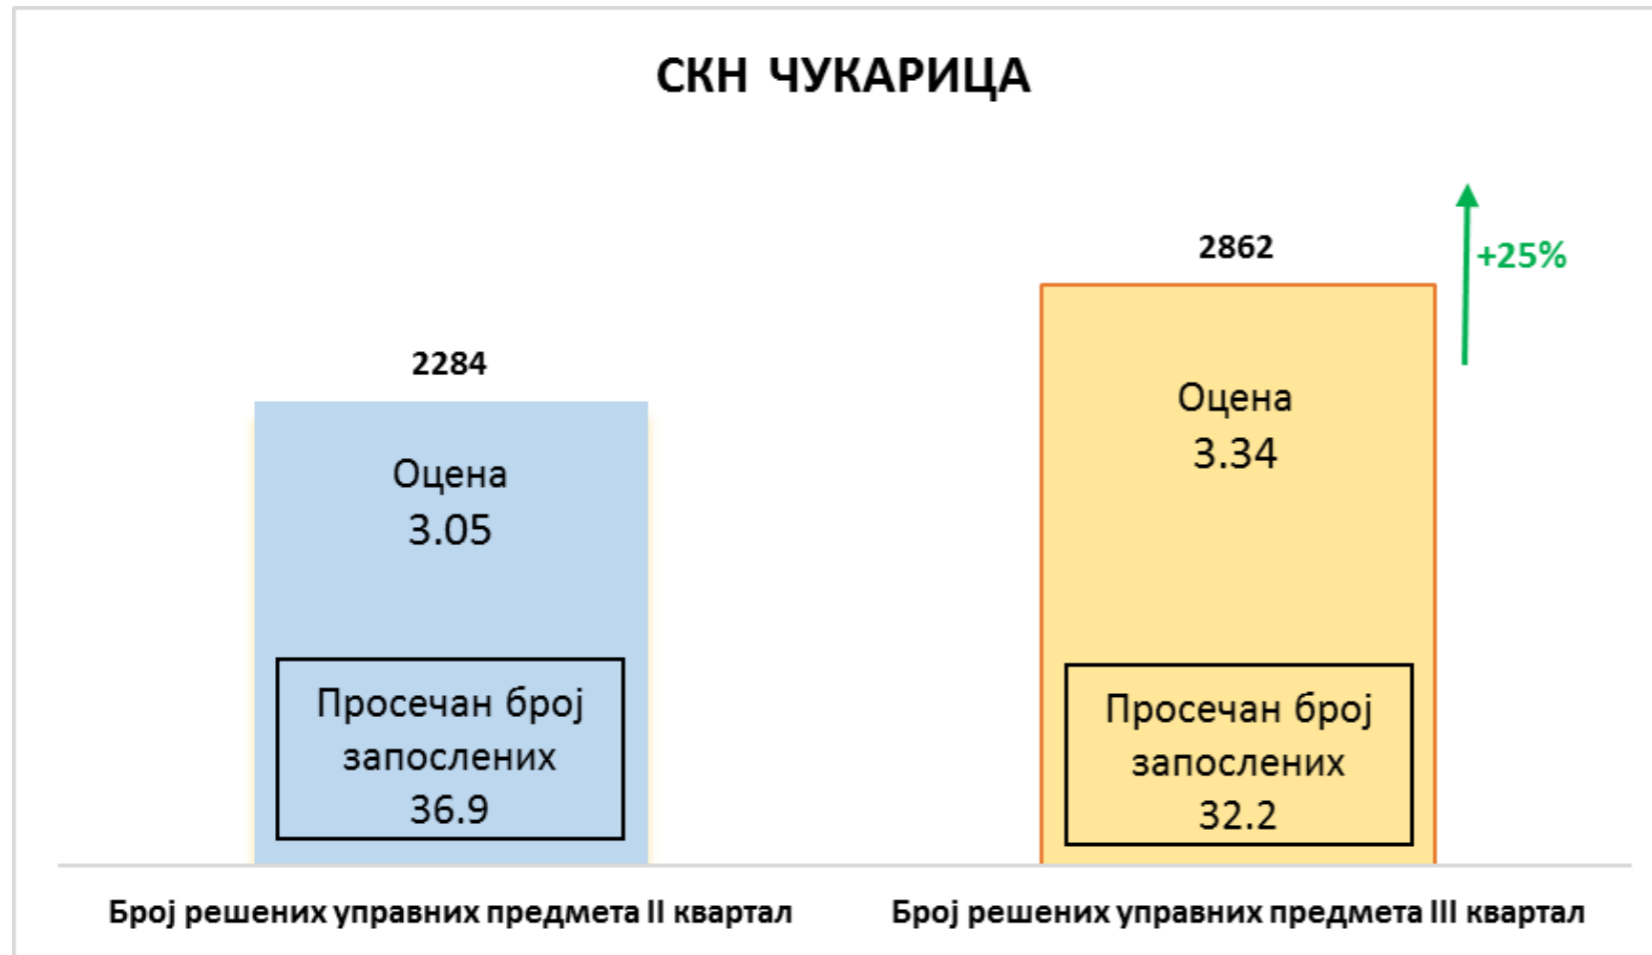

Служба за катастар непокретности Чукарица